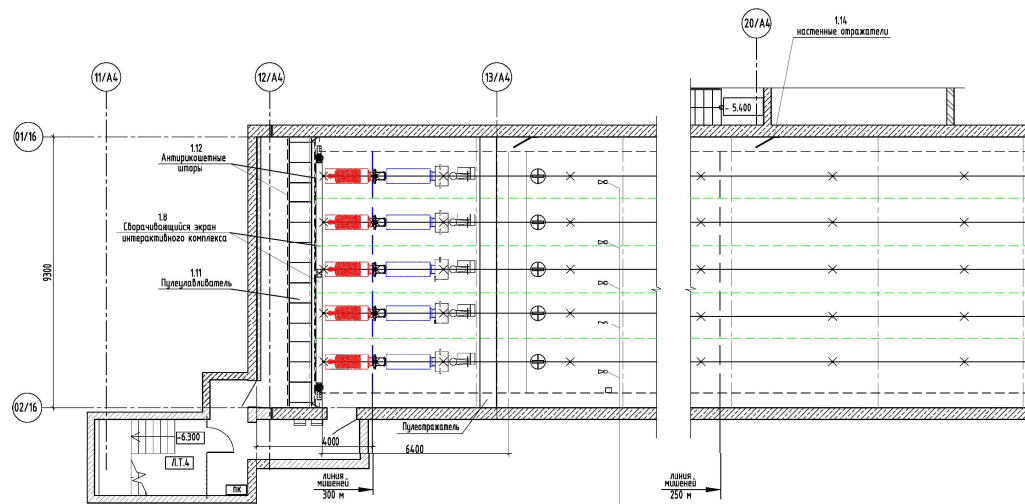

» Размеры галереи: 32,45 x 8,05 x 3,3 м.

Дистанция стрельбы – до 25 метров, 4 стрелковых места.

Пулеулавливатели:

- фронтальная стена: пулеулавливатель под патрон 9x21.

Мишенное оборудование:

- интерактивный комплекс для стрельбы из боевого оружия и лазерных тренажеров (экран – 10 кв.м., система дульной стрельбы) – 1 комплект.

» Размеры галереи: 307,0 x 8,3 x 3,4 м.

Дистанция стрельбы – до 300 метров, 5 стрелковых мест.

Пулеулавливатели:

- фронтальная стена: пулеулавливатель под патрон .338, 7,62x54.

Мишенное оборудование:

- интерактивный комплекс для стрельбы из боевого оружия (экран – 20 кв.м.) – 1 комплект.

» Размеры галереи: 55,0 x 15,3 x 3,4 м.

Дистанция стрельбы – до 50 метров, 10 стрелковых мест.

Пулеулавливатели:

- фронтальная стена: пулеулавливатель под патрон .308, 7,62x39;
- боковые стены: по 50 метров от фронтального – пулеулавливатели под патрон 9x19.

Мишенное оборудование:

- интерактивный комплекс для стрельбы из боевого оружия (экран – 35,0 кв.м.) – 1 комплект.

» Размеры галереи: 31,1 x 14,2 x 3,6м.

Дистанция стрельбы – до 25 метров, 10 стрелковых мест.