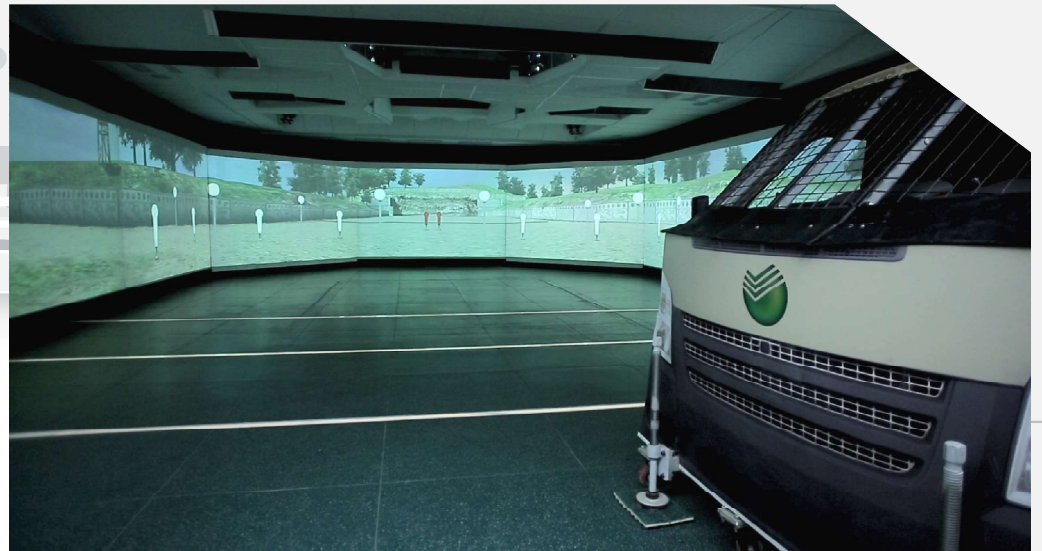

Варианты стрелковых галерей

» Размеры галереи: 55,6 x 23,0 x 3,3 м.

Дистанция стрельбы – до 50 метров, 15 стрелковых мест.

Пулеулавливатели:

- фронтальная стена: пулеулавливатель под патрон 7,62x54;
- боковые стены: по 25 метров от фронтального – пулеулавливатели под патрон 9x19.

Мишенное оборудование:

- интерактивный комплекс для стрельбы из боевого оружия и лазерных тренажеров (экран – 50 кв.м., система дуэльной стрельбы, система позиционирования, система имитации ответного огня) – 1 комплект;
- потолочная рельсовая система транспортировки мишеней – 15 комплектов;
- подъемно-поворотные мишенные установки – 15 комплектов;
- мобильные подъемные установки с мишенями-манекенами – 15 комплектов;
- поперечная рельсовая система транспортировки подъемно-поворотных мишеней – 2 комплекта.

Мишенное оборудование:

- интерактивный комплекс для стрельбы из боевого оружия (экран – 35,0 кв.м.) – 1 комплект.

» Размеры галереи: 31,1 x 14,2 x 3,6м.

Дистанция стрельбы – до 25 метров, 10 стрелковых мест.