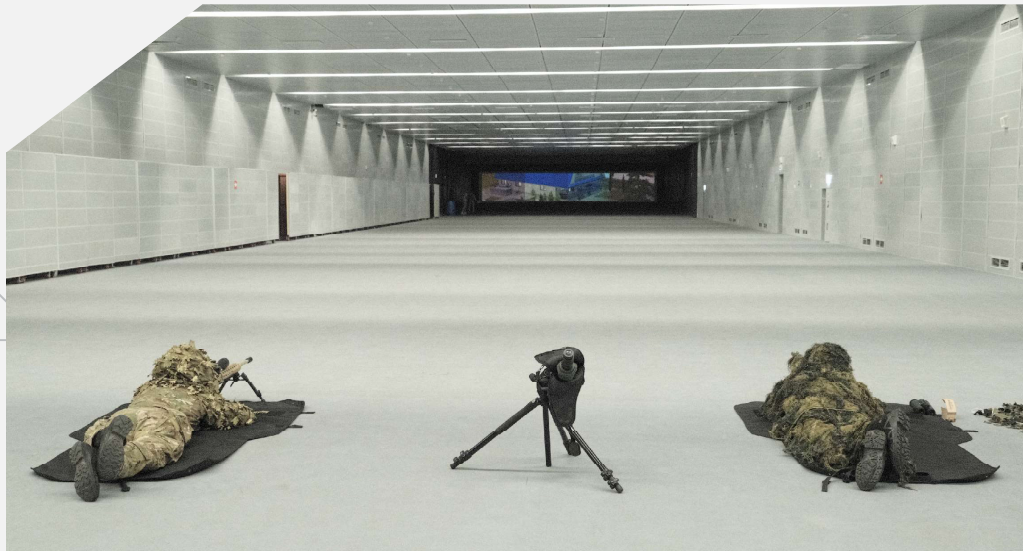

» Размеры галереи: 106,3 x 16,4 x 4,5 м.

Дистанция стрельбы – до 100 метров, 10 стрелковых мест.

Пулеулавливатели:

- фронтальная стена: пулеулавливатель под патрон 7,62x54;
- боковые стены: по 30 метров от фронтального – пулеулавливатели под патрон 7,62x39.

Мишенное оборудование:

- интерактивный комплекс для стрельбы из боевого оружия (экран – 35 кв.м., система дуэльной стрельбы, система позиционирования) – 1 комплект;
- подъемно-поворотные мишенные установки – 10 комплектов.

» Размеры галереи: 32,45 x 8,05 x 3,3 м.

Дистанция стрельбы – до 25 метров, 4 стрелковых места.

Пулеулавливатели:

- фронтальная стена: пулеулавливатель под патрон 9x21.

Мишенное оборудование:

- интерактивный комплекс для стрельбы из боевого оружия и лазерных тренажеров (экран – 10 кв.м., система дульной стрельбы) – 1 комплект.

Мишенное оборудование:

- интерактивный комплекс для стрельбы из боевого оружия (экран – 35,0 кв.м.) – 1 комплект.

» Размеры галереи: 31,1 x 14,2 x 3,6м.

Дистанция стрельбы – до 25 метров, 10 стрелковых мест.