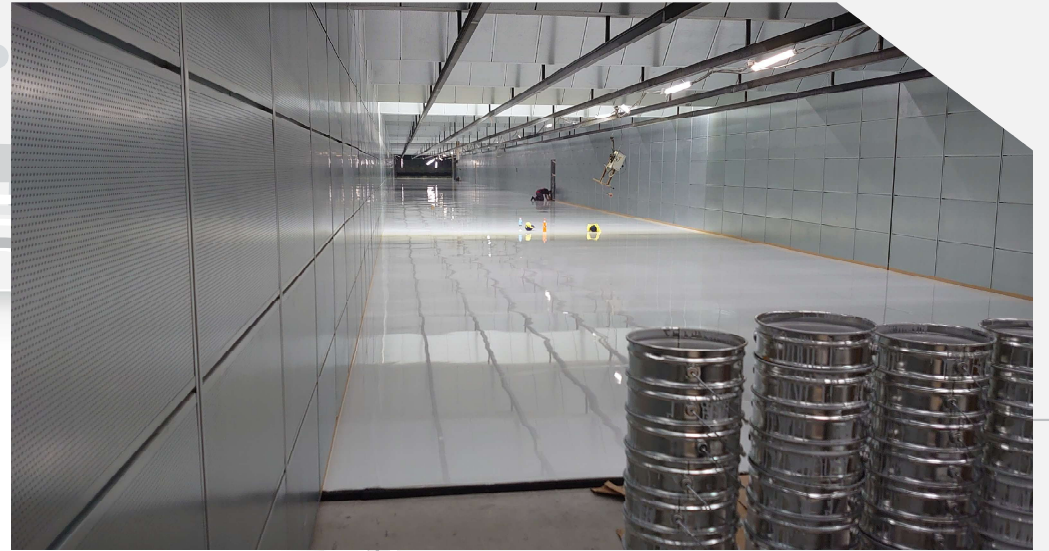

» Размеры галереи: 32,45 x 8,05 x 3,3 м.

Дистанция стрельбы – до 25 метров, 4 стрелковых места.

Пулеулавливатели:

- фронтальная стена: пулеулавливатель под патрон 9x21.

Мишенное оборудование:

- интерактивный комплекс для стрельбы из боевого оружия и лазерных тренажеров (экран – 10 кв.м., система дульной стрельбы) – 1 комплект.

» Размеры галереи: 307,0 x 8,3 x 3,4 м.

Дистанция стрельбы – до 300 метров, 5 стрелковых мест.

Пулеулавливатели:

- фронтальная стена: пулеулавливатель под патрон .338, 7,62x54.

Мишенное оборудование:

- интерактивный комплекс для стрельбы из боевого оружия (экран – 20 кв.м.) – 1 комплект.

» Размеры галереи: 55,0 x 15,3 x 3,4 м.

Дистанция стрельбы – до 50 метров, 10 стрелковых мест.

Пулеулавливатели:

- фронтальная стена: пулеулавливатель под патрон .308, 7,62x39;
- боковые стены: по 50 метров от фронтального – пулеулавливатели под патрон 9x19.

Мишенное оборудование:

- интерактивный комплекс для стрельбы из боевого оружия (экран – 35,0 кв.м.) – 1 комплект.

» Размеры галереи: 31,1 x 14,2 x 3,6м.

Дистанция стрельбы – до 25 метров, 10 стрелковых мест.