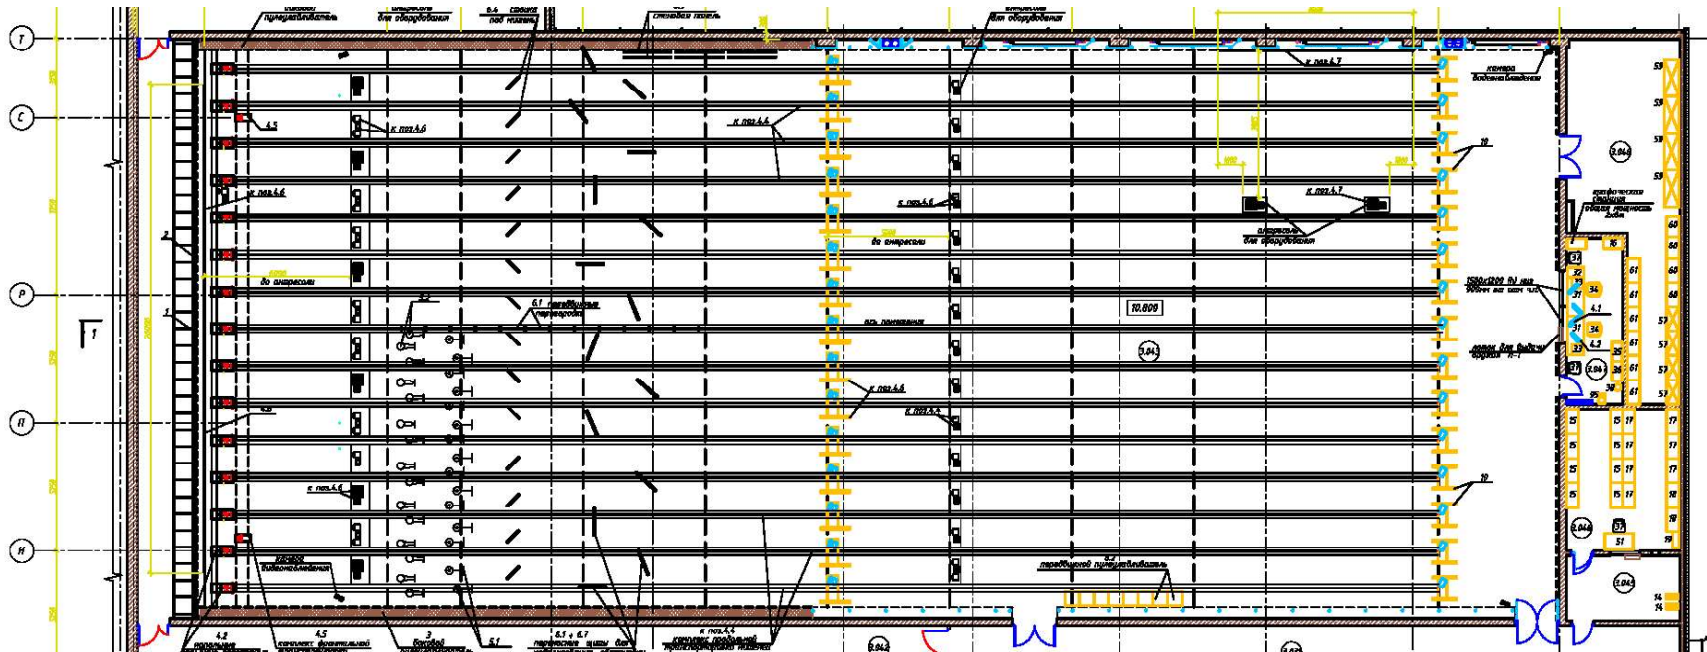

Варианты стрелковых галерей

» Размеры галереи: 55,6 x 23,0 x 3,3 м.

Дистанция стрельбы – до 50 метров, 15 стрелковых мест.

Пулеулавливатели:

- фронтальная стена: пулеулавливатель под патрон 7,62x54;
- боковые стены: по 25 метров от фронтального – пулеулавливатели под патрон 9x19.

» Размеры галереи: 106,3 x 16,4 x 4,5 м.

Дистанция стрельбы – до 100 метров, 10 стрелковых мест.

Пулеулавливатели:

- фронтальная стена: пулеулавливатель под патрон 7,62x54;
- боковые стены: по 30 метров от фронтального – пулеулавливатели под патрон 7,62x39.