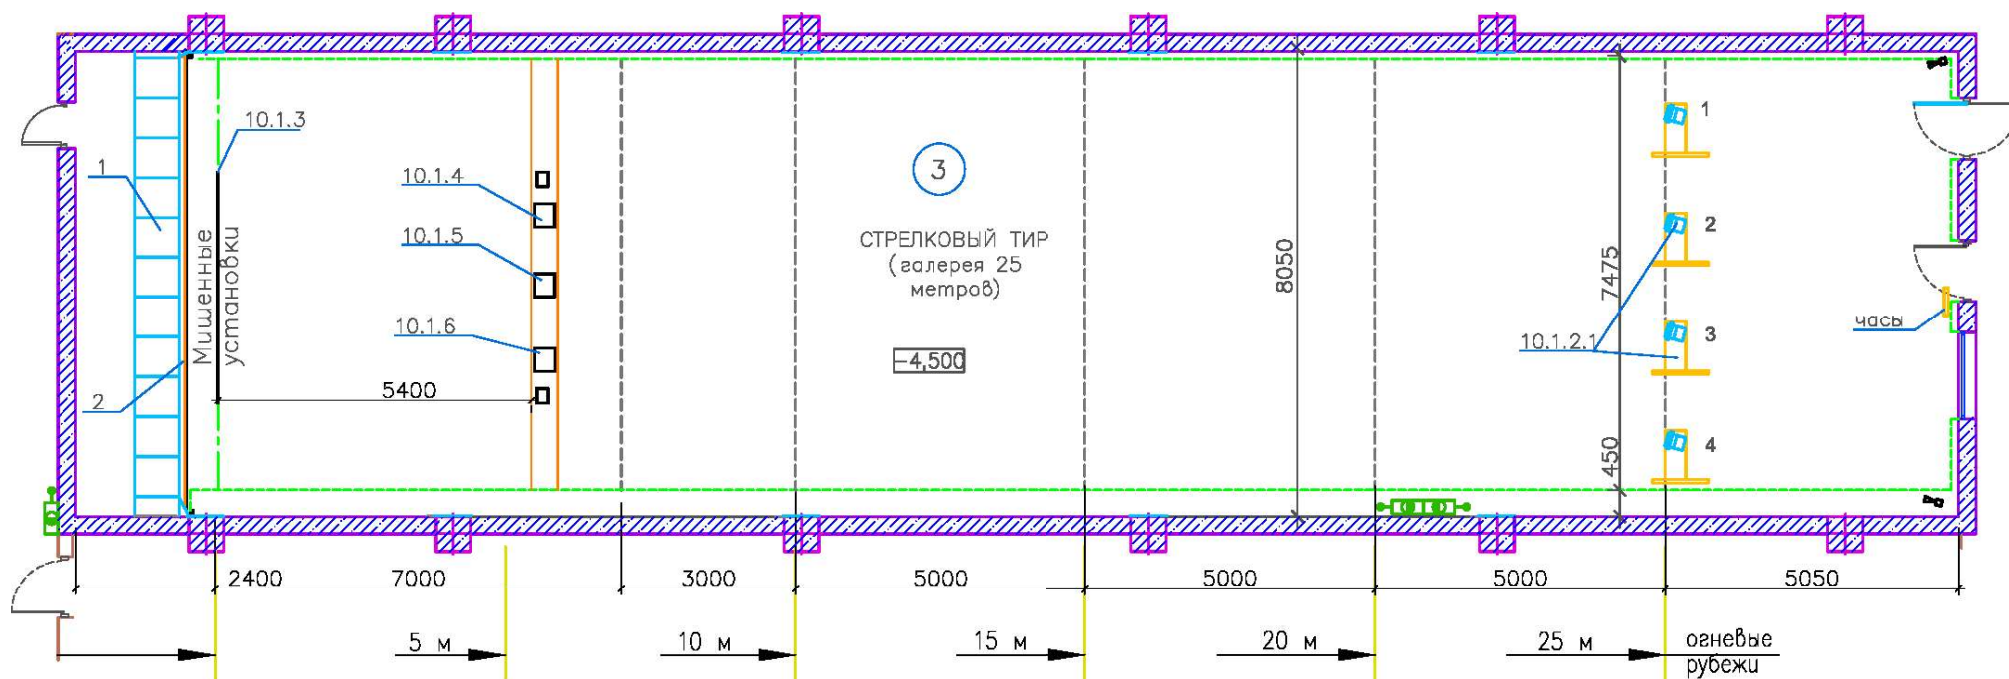

» Размеры галереи: 32,45 x 8,05 x 3,3 м.

Дистанция стрельбы – до 25 метров, 4 стрелковых места.

Пулеулавливатели:

- фронтальная стена: пулеулавливатель под патрон 9x21.

Мишенное оборудование:

- интерактивный комплекс для стрельбы из боевого оружия и лазерных тренажеров (экран – 10 кв.м., система дульной стрельбы) – 1 комплект.

» Размеры галереи: 307,0 x 8,3 x 3,4 м.

Дистанция стрельбы – до 300 метров, 5 стрелковых мест.

Пулеулавливатели:

- фронтальная стена: пулеулавливатель под патрон .338, 7,62x54.

Мишенное оборудование:

- интерактивный комплекс для стрельбы из боевого оружия (экран – 20 кв.м.) – 1 комплект.

» Размеры галереи: 55,0 x 15,3 x 3,4 м.

Дистанция стрельбы – до 50 метров, 10 стрелковых мест.

Пулеулавливатели:

- фронтальная стена: пулеулавливатель под патрон .308, 7,62x39;
- боковые стены: по 50 метров от фронтального – пулеулавливатели под патрон 9x19.