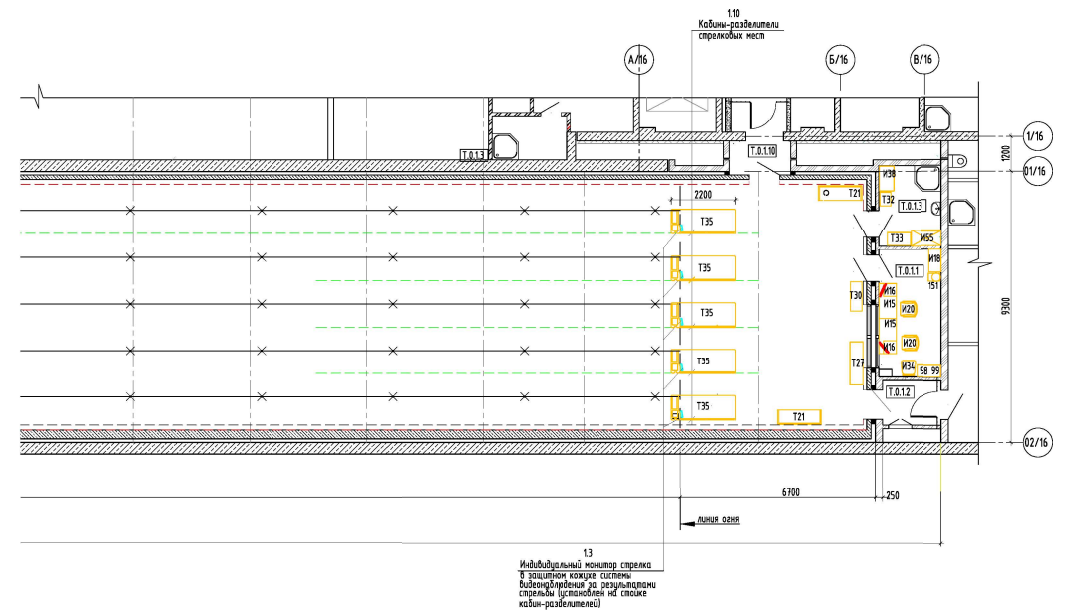

» Размеры галереи: 32,45 x 8,05 x 3,3 м.

Дистанция стрельбы – до 25 метров, 4 стрелковых места.

Пулеулавливатели:

- фронтальная стена: пулеулавливатель под патрон 9x21.

Мишенное оборудование:

- интерактивный комплекс для стрельбы из боевого оружия и лазерных тренажеров (экран – 10 кв.м., система дульной стрельбы) – 1 комплект.

» Размеры галереи: 307,0 x 8,3 x 3,4 м.

Дистанция стрельбы – до 300 метров, 5 стрелковых мест.

Пулеулавливатели:

- фронтальная стена: пулеулавливатель под патрон .338, 7,62x54.

Мишенное оборудование:

- интерактивный комплекс для стрельбы из боевого оружия (экран – 20 кв.м.) – 1 комплект.

» Размеры галереи: 55,0 x 15,3 x 3,4 м.

Дистанция стрельбы – до 50 метров, 10 стрелковых мест.

Пулеулавливатели:

- фронтальная стена: пулеулавливатель под патрон .308, 7,62x39;
- боковые стены: по 50 метров от фронтального – пулеулавливатели под патрон 9x19.

Мишенное оборудование:

- интерактивный комплекс для стрельбы из боевого оружия (экран – 35,0 кв.м.) – 1 комплект.

» Размеры галереи: 31,1 x 14,2 x 3,6м.

Дистанция стрельбы – до 25 метров, 10 стрелковых мест.