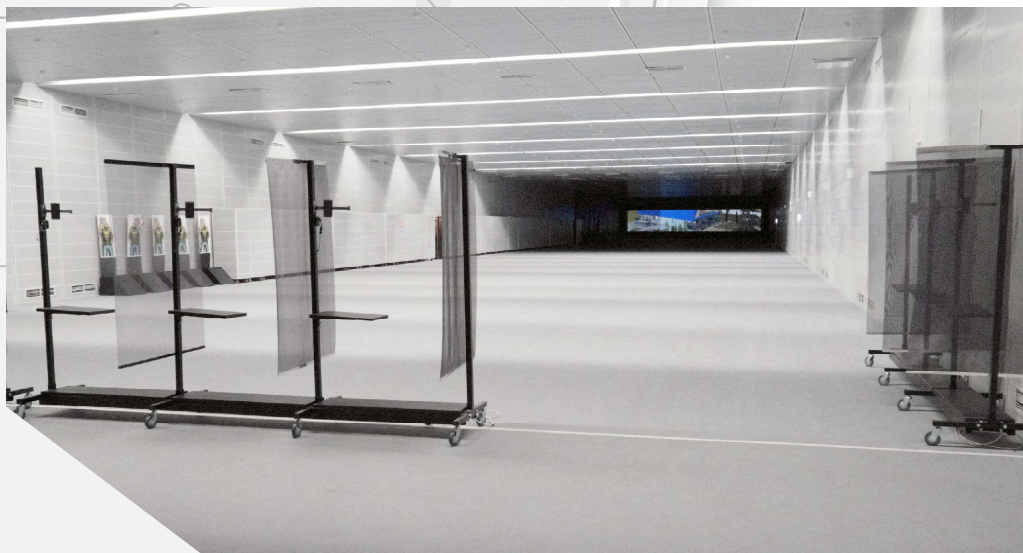

» Размеры галереи: 106,3 x 16,4 x 4,5 м.

Дистанция стрельбы – до 100 метров, 10 стрелковых мест.

Пулеулавливатели:

- фронтальная стена: пулеулавливатель под патрон 7,62x54;
- боковые стены: по 30 метров от фронтального – пулеулавливатели под патрон 7,62x39.

Мишенное оборудование:

- интерактивный комплекс для стрельбы из боевого оружия (экран – 35 кв.м., система дуэльной стрельбы, система позиционирования) – 1 комплект;
- подъемно-поворотные мишенные установки – 10 комплектов.

» Размеры галереи: 32,45 x 8,05 x 3,3 м.

Дистанция стрельбы – до 25 метров, 4 стрелковых места.

Пулеулавливатели:

- фронтальная стена: пулеулавливатель под патрон 9x21.

Мишенное оборудование:

- интерактивный комплекс для стрельбы из боевого оружия и лазерных тренажеров (экран – 10 кв.м., система дульной стрельбы) – 1 комплект.