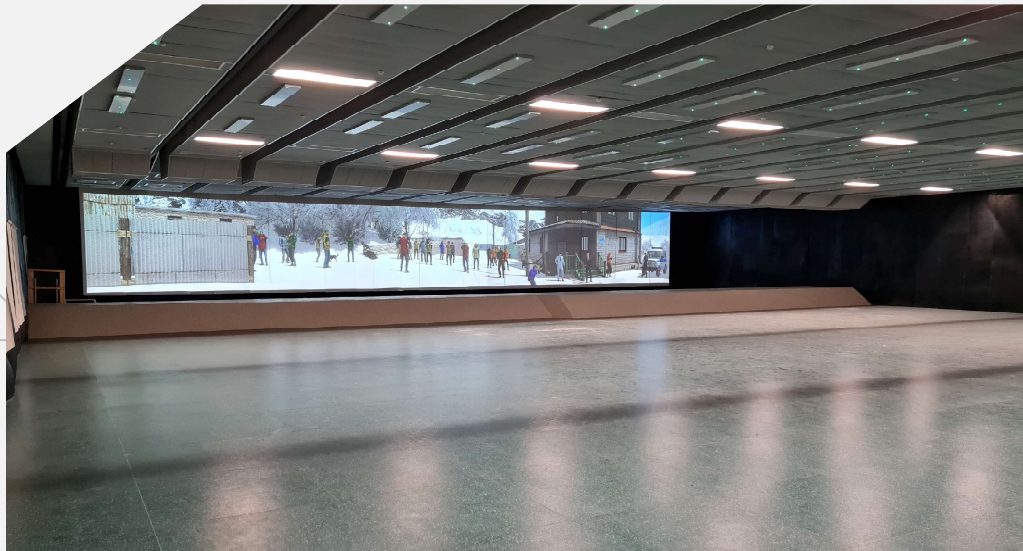

Варианты стрелковых галерей

» Размеры галереи: 55,6 x 23,0 x 3,3 м.

Дистанция стрельбы – до 50 метров, 15 стрелковых мест.

Пулеулавливатели:

- фронтальная стена: пулеулавливатель под патрон 7,62x54;
- боковые стены: по 25 метров от фронтального – пулеулавливатели под патрон 9x19.

Мишенное оборудование:

- интерактивный комплекс для стрельбы из боевого оружия и лазерных тренажеров (экран – 50 кв.м., система дуэльной стрельбы, система позиционирования, система имитации ответного огня) – 1 комплект;
- потолочная рельсовая система транспортировки мишеней – 15 комплектов;
- подъемно-поворотные мишенные установки – 15 комплектов;
- мобильные подъемные установки с мишенями-манекенами – 15 комплектов;
- поперечная рельсовая система транспортировки подъемно-поворотных мишеней – 2 комплекта.