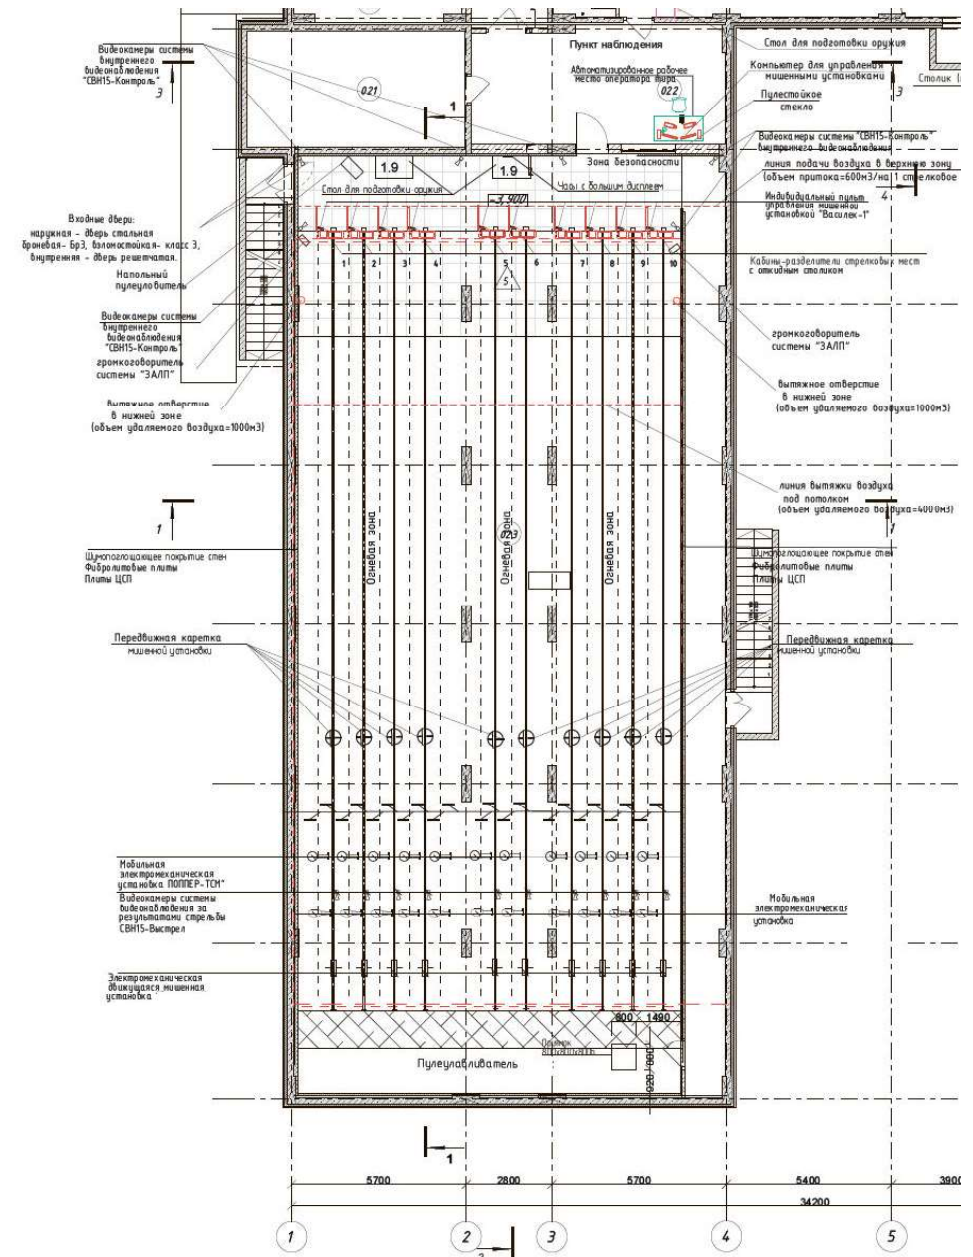

» Размеры галереи: 31,1 x 14,2 x 3,6м.

Дистанция стрельбы – до 25 метров, 10 стрелковых мест.

Пулеулавливатели:

- фронтальная стена: пулеулавливатель класс Бр-3.

Мишенное оборудование:

- потолочная рельсовая система транспортировки мишеней – 10 комплектов;
- мобильная электромеханическая установка "ПОППЕР" – 10 комплектов;
- мобильная электромеханическая установка "БОББЕР" – 10 комплектов.