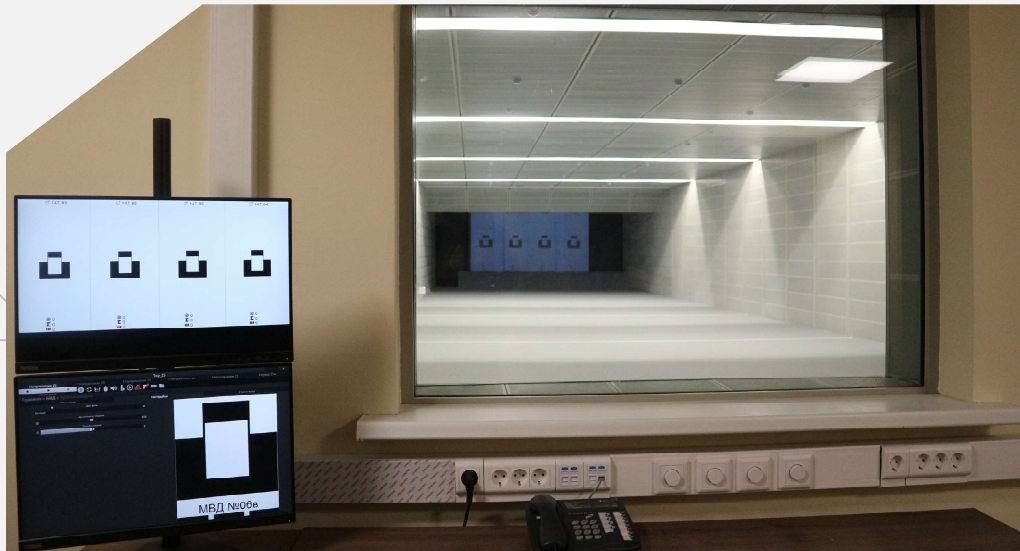

Мишенное оборудование:

- интерактивный комплекс для стрельбы из боевого оружия (экран – 35 кв.м., система дуэльной стрельбы, система позиционирования) – 1 комплект;
- подъемно-поворотные мишенные установки – 10 комплектов.

» Размеры галереи: 32,45 x 8,05 x 3,3 м.

Дистанция стрельбы – до 25 метров, 4 стрелковых места.

Пулеулавливатели:

- фронтальная стена: пулеулавливатель под патрон 9x21.

Мишенное оборудование:

- интерактивный комплекс для стрельбы из боевого оружия и лазерных тренажеров (экран – 10 кв.м., система дульной стрельбы) – 1 комплект.