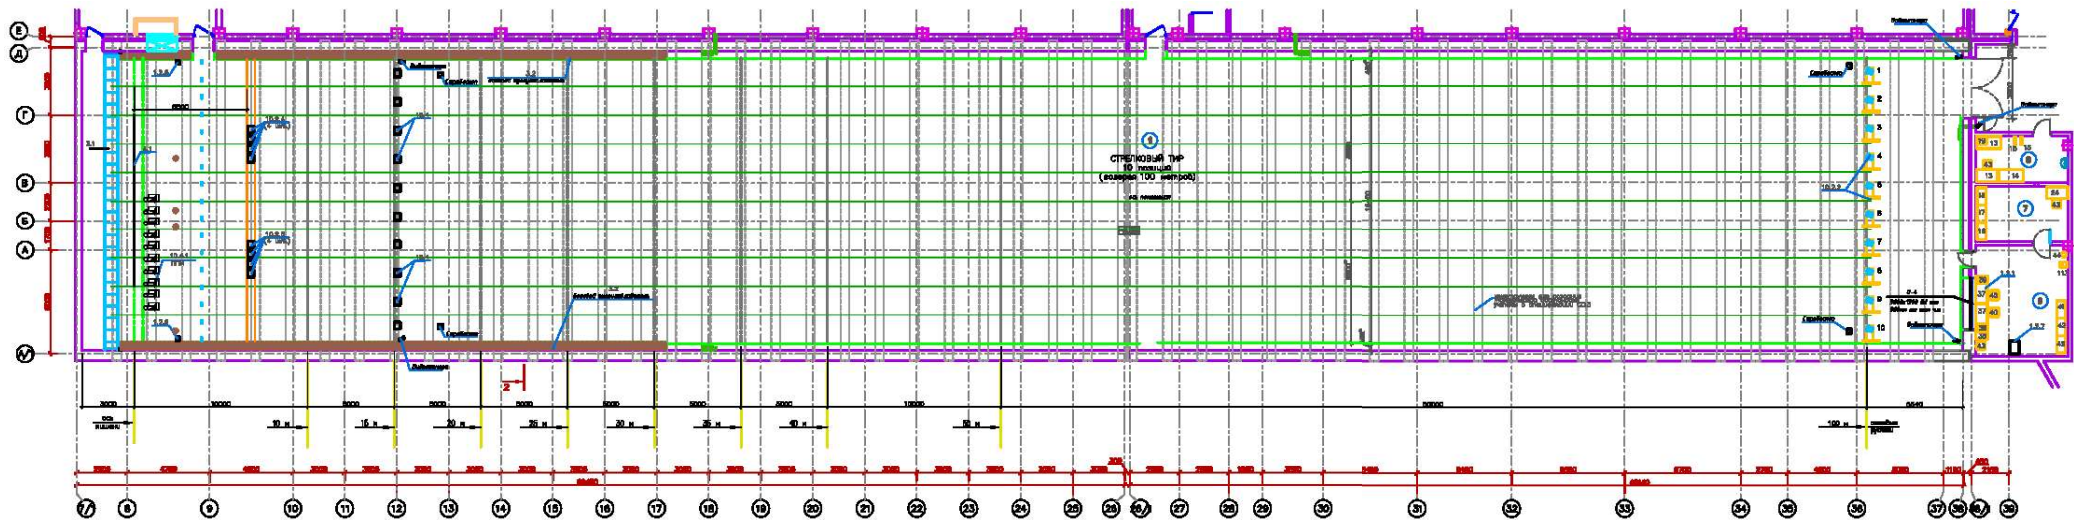

Варианты стрелковых галерей

» Размеры галереи: 55,6 x 23,0 x 3,3 м.

Дистанция стрельбы – до 50 метров, 15 стрелковых мест.

Пулеулавливатели:

- фронтальная стена: пулеулавливатель под патрон 7,62x54;
- боковые стены: по 25 метров от фронтального – пулеулавливатели под патрон 9x19.

» Размеры галереи: 106,3 x 16,4 x 4,5 м.

Дистанция стрельбы – до 100 метров, 10 стрелковых мест.

Пулеулавливатели:

- фронтальная стена: пулеулавливатель под патрон 7,62x54;
- боковые стены: по 30 метров от фронтального – пулеулавливатели под патрон 7,62x39.

» Размеры галереи: 32,45 x 8,05 x 3,3 м.

Дистанция стрельбы – до 25 метров, 4 стрелковых места.

Пулеулавливатели:

- фронтальная стена: пулеулавливатель под патрон 9x21.

Мишенное оборудование:

- интерактивный комплекс для стрельбы из боевого оружия и лазерных тренажеров (экран – 10 кв.м., система дульной стрельбы) – 1 комплект.

» Размеры галереи: 307,0 x 8,3 x 3,4 м.

Дистанция стрельбы – до 300 метров, 5 стрелковых мест.

Пулеулавливатели:

- фронтальная стена: пулеулавливатель под патрон .338, 7,62x54.

Мишенное оборудование:

- интерактивный комплекс для стрельбы из боевого оружия (экран – 20 кв.м.) – 1 комплект.