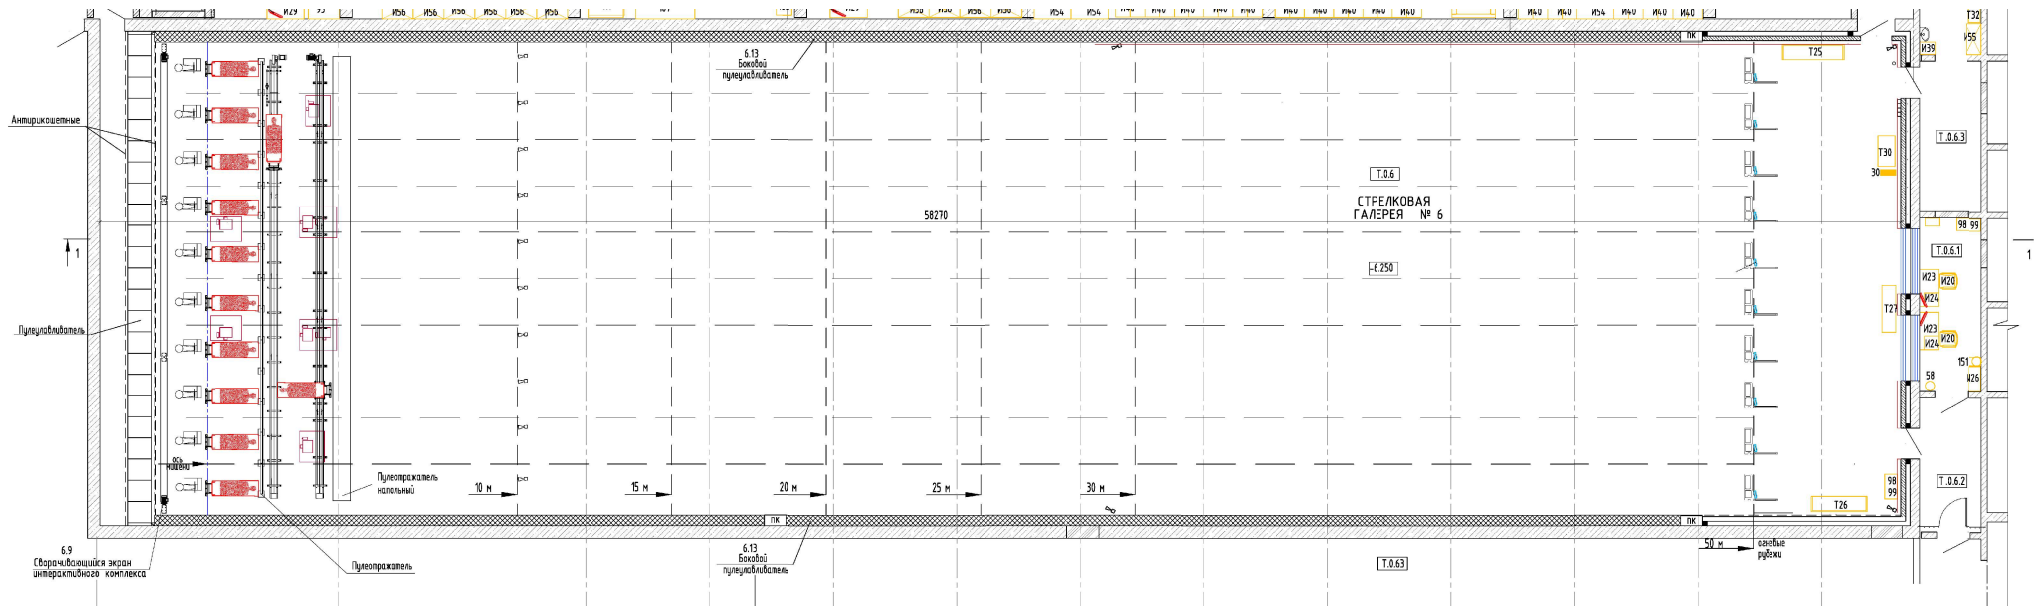

» Размеры галереи: 32,45 x 8,05 x 3,3 м.

Дистанция стрельбы – до 25 метров, 4 стрелковых места.

Пулеулавливатели:

- фронтальная стена: пулеулавливатель под патрон 9x21.

Мишенное оборудование:

- интерактивный комплекс для стрельбы из боевого оружия и лазерных тренажеров (экран – 10 кв.м., система дульной стрельбы) – 1 комплект.

» Размеры галереи: 307,0 x 8,3 x 3,4 м.

Дистанция стрельбы – до 300 метров, 5 стрелковых мест.

Пулеулавливатели:

- фронтальная стена: пулеулавливатель под патрон .338, 7,62x54.

Мишенное оборудование:

- интерактивный комплекс для стрельбы из боевого оружия (экран – 20 кв.м.) – 1 комплект.

» Размеры галереи: 55,0 x 15,3 x 3,4 м.

Дистанция стрельбы – до 50 метров, 10 стрелковых мест.

Пулеулавливатели:

- фронтальная стена: пулеулавливатель под патрон .308, 7,62x39;
- боковые стены: по 50 метров от фронтального – пулеулавливатели под патрон 9x19.

Мишенное оборудование:

- интерактивный комплекс для стрельбы из боевого оружия (экран – 35,0 кв.м.) – 1 комплект.

» Размеры галереи: 31,1 x 14,2 x 3,6м.

Дистанция стрельбы – до 25 метров, 10 стрелковых мест.